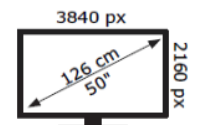

65 kWh/1000h