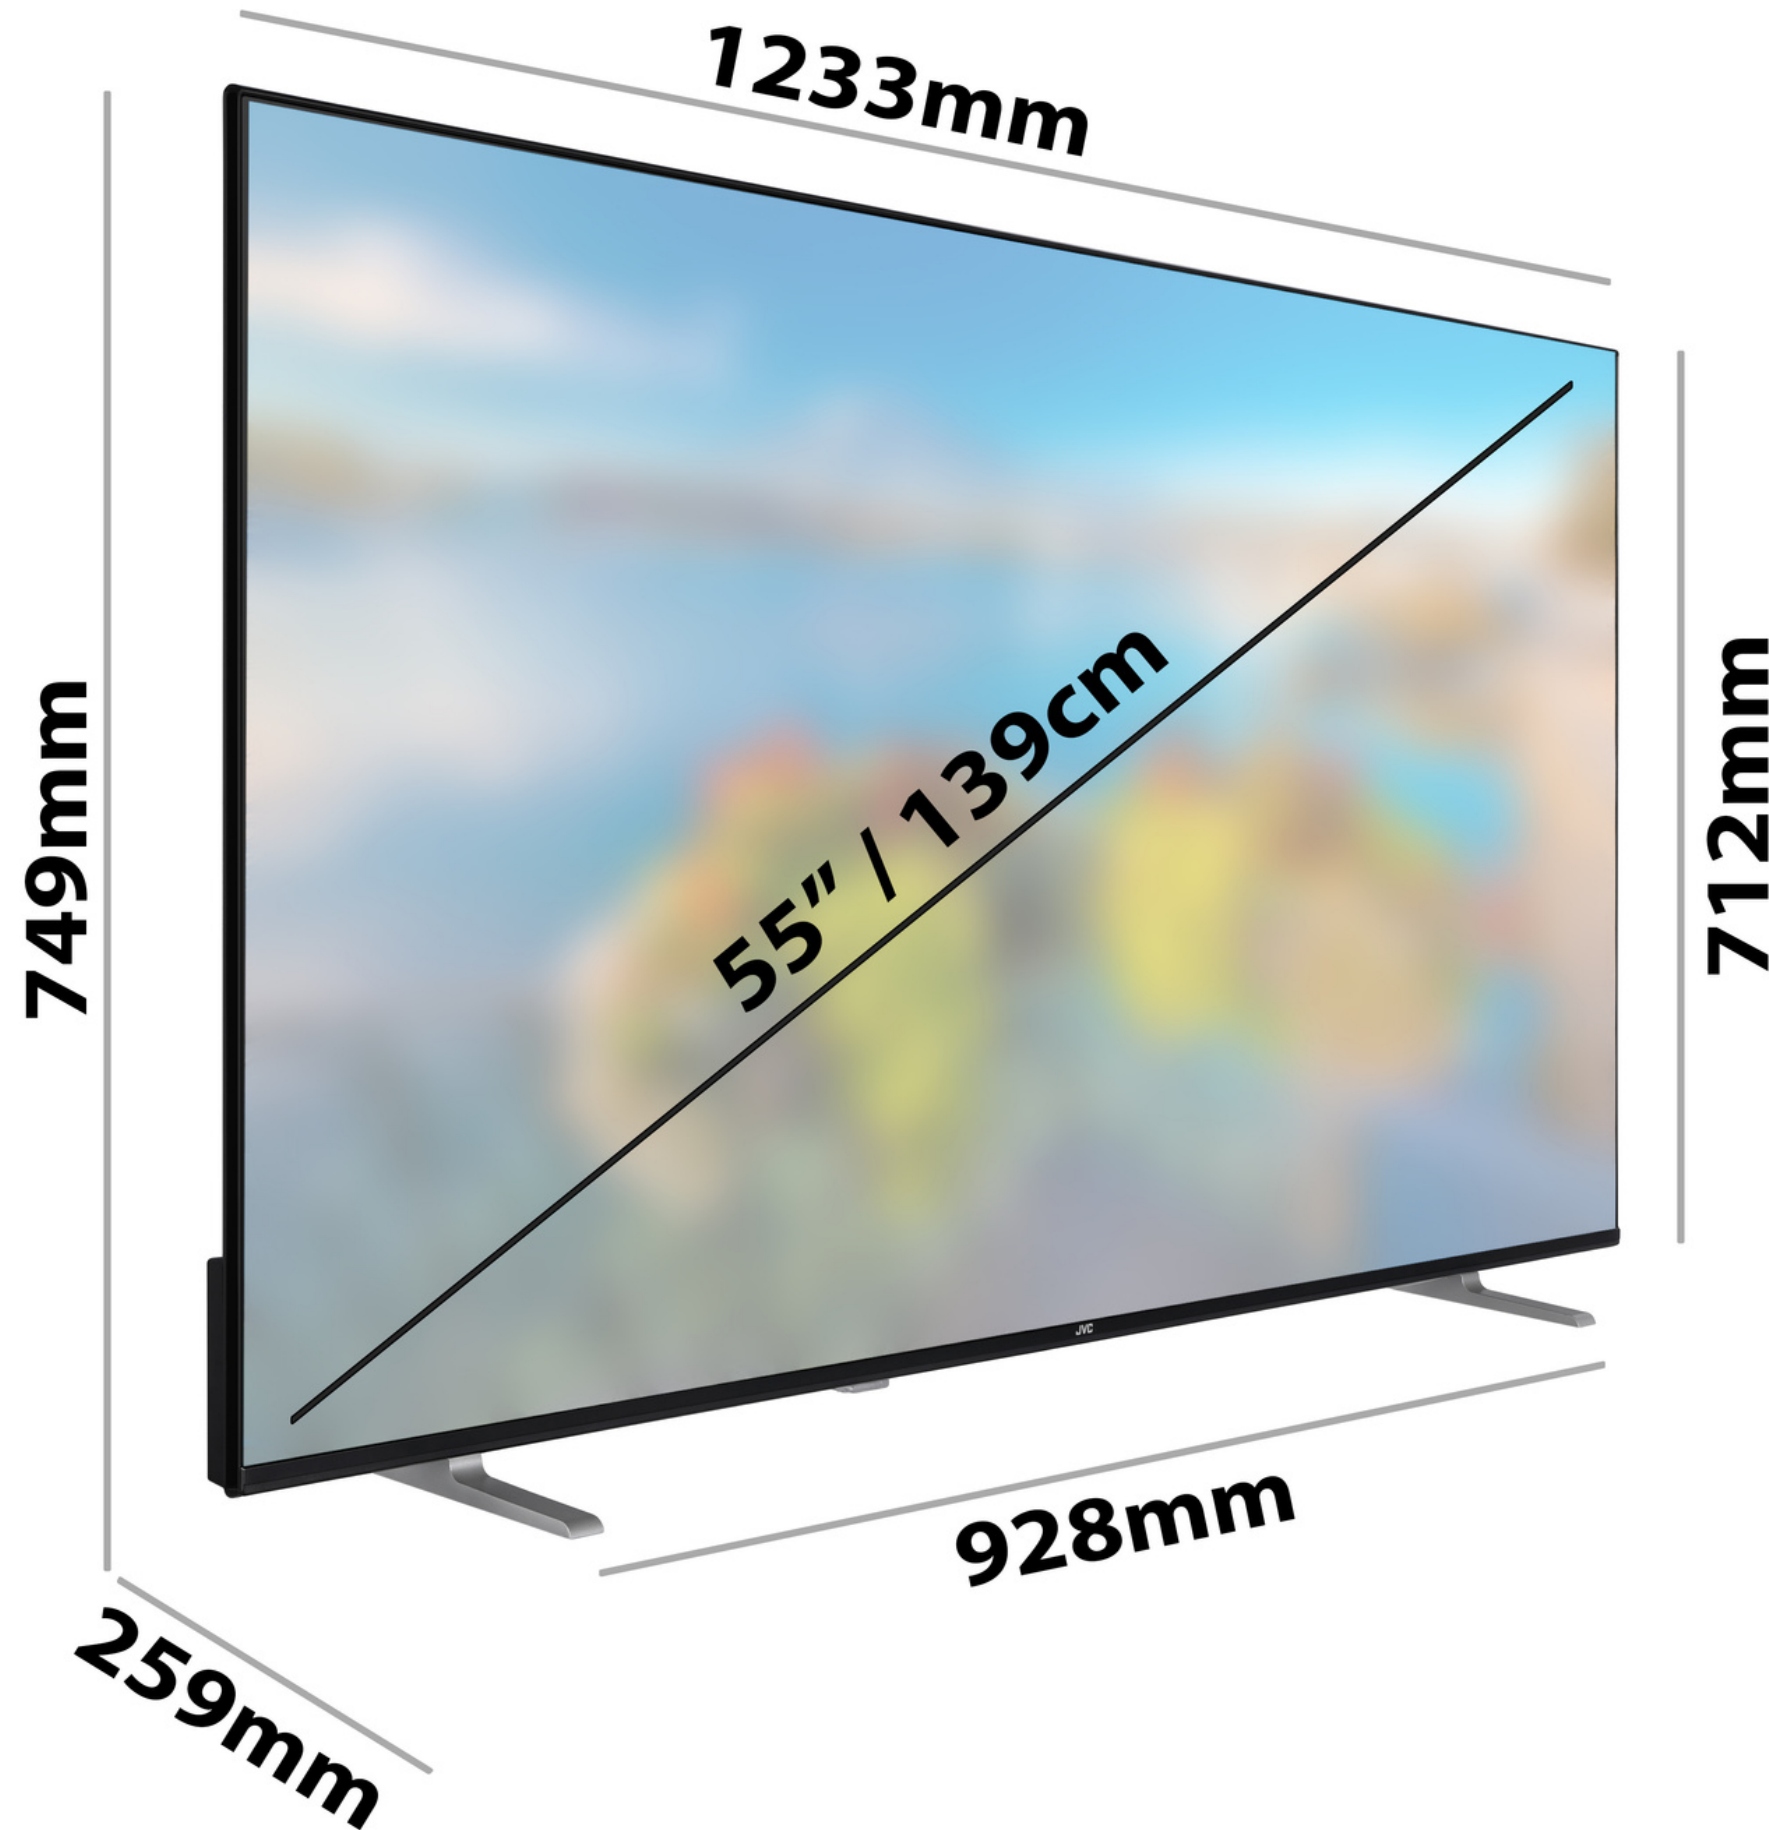

JVC

LT-55VAQ3300

Vesa: 200 x 200 M6