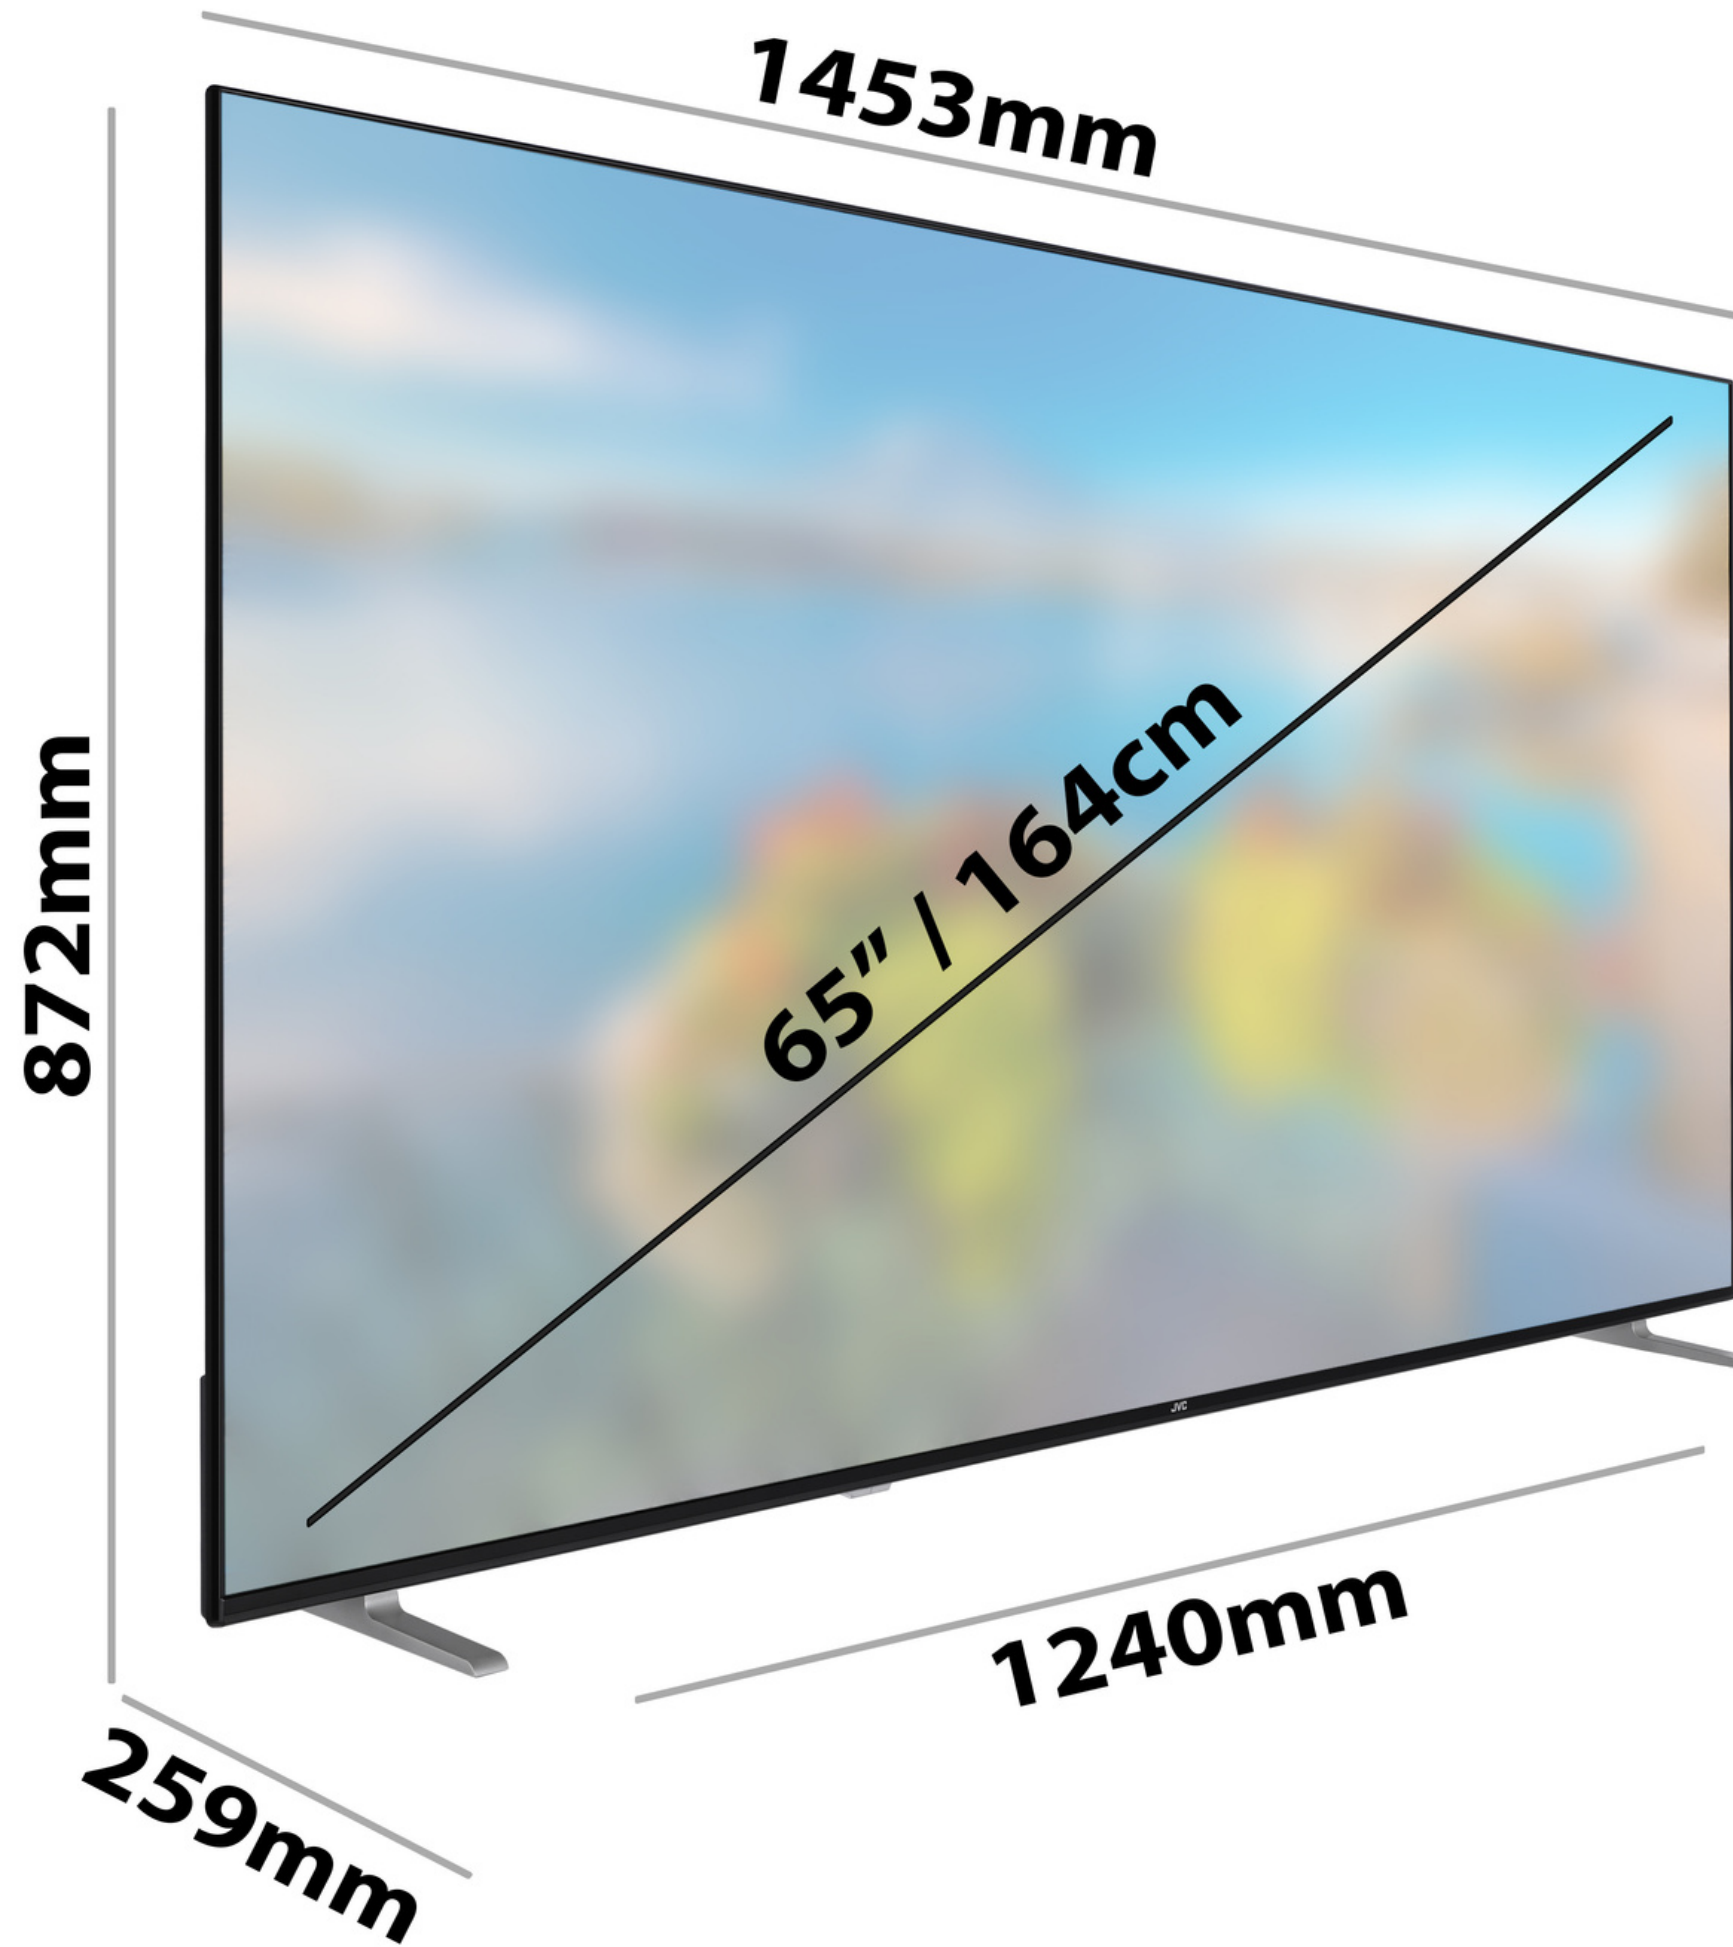

JVC

LT-65VAQ3300

Vesa: 400 x 200 M6