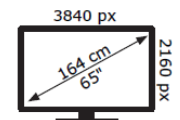

149 kWh/1000h