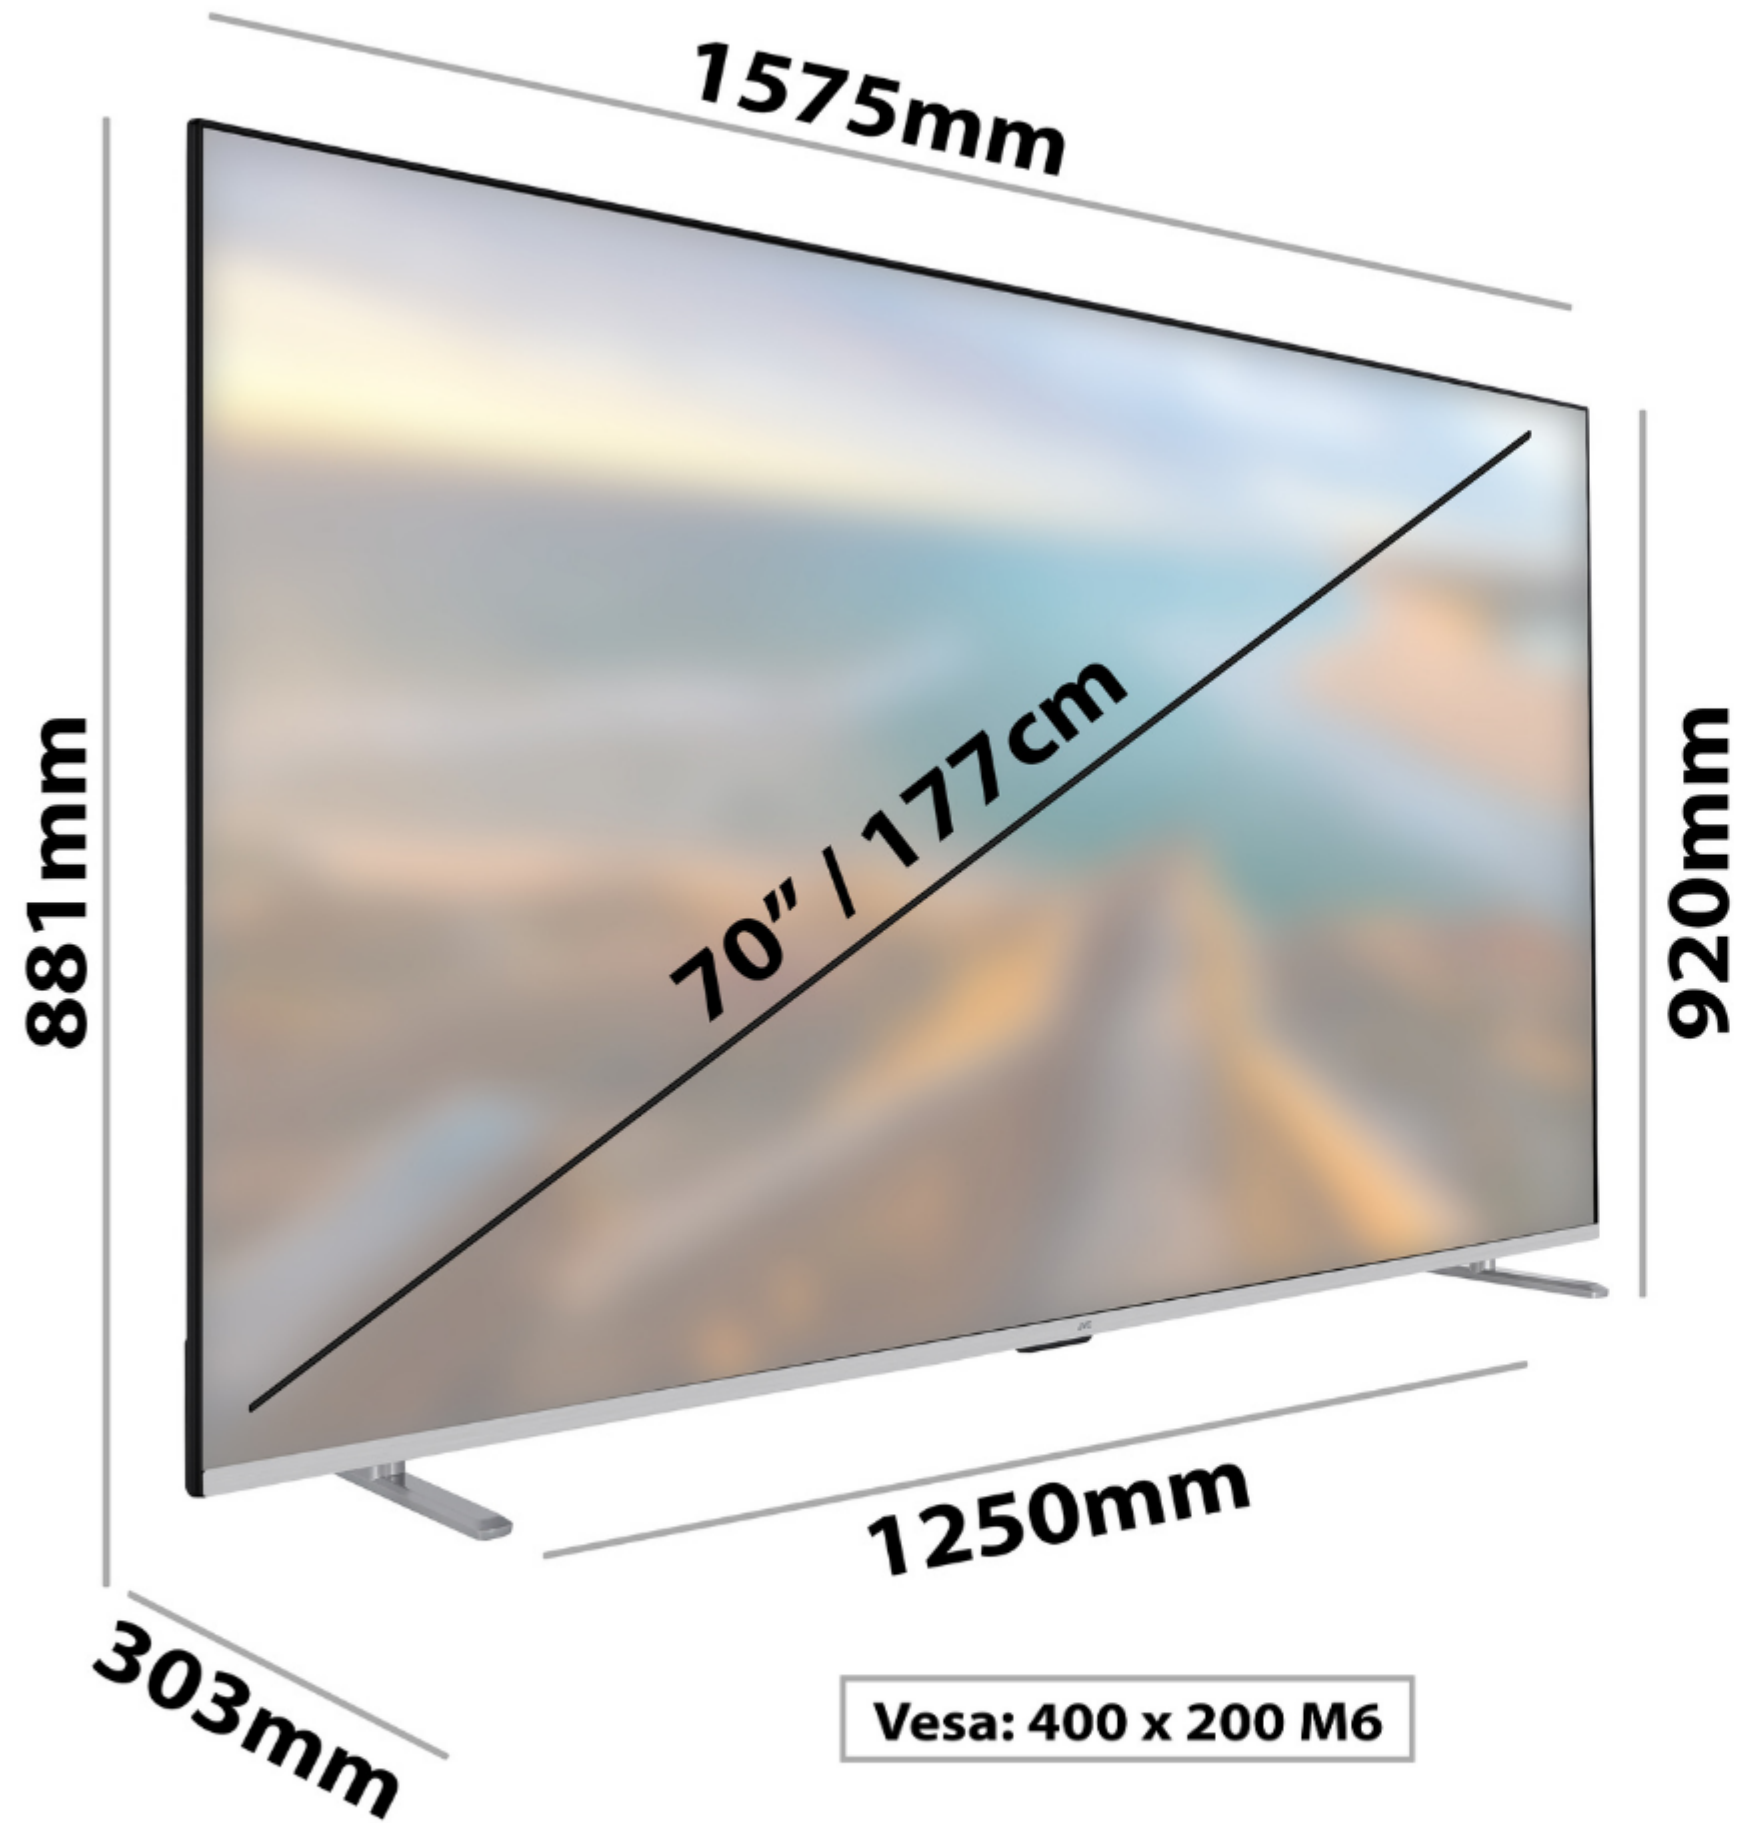

JVC

LT-70VA6200