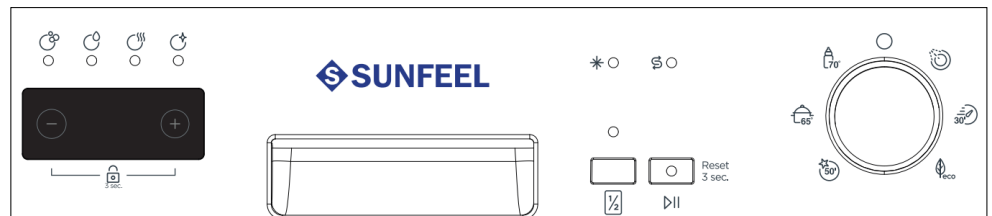

76 kWh / 100

10 x  **11,0 L** 

3:18  **49 dB**  ABCD

2019/2017

En sintonía con los tiempos 

CARACTERÍSTICAS PRINCIPALES

Ancho (cm)	45cm
Servicios	10
Eficiencia energética	E
Display	Sí
Inicio diferido	Sí
Numero de programas	6
Color	Blanco

PROGRAMAS

Programa 1	Prelavado
Programa 2	Rápido 40°C
Programa 3	ECO 50°C
Programa 4	Super 50min 65°C
Programa 5	Intensivo 65°C
Programa 6	Higiénico 70°C

OTRAS CARACTERÍSTICAS

Número de cestos	2
Cesta porta cubiertos	Sí
Función media carga	Sí
Indicador de ciclo	Sí
Indicador de sal	Sí
Indicador de abrillantador	Sí
Pies regulables en altura	Sí
Secado activo (Ventilador)	Sí
Bloqueo infantil	Sí
Tapa desmontable	Sí
Nivel sonoro (dB)	49

CARACTERÍSTICAS ELÉCTRICAS

Corriente eléctrica (A)	10
Voltaje / Frecuencia	220-240V / 50hz
Potencia máxima (W)	1900

DIMENSIONES Y EAN

Dimensiones (cm) (AlxAnxFo)	85 x 45 x 59,8
EAN:	8435299608842

Modo Eco

El equilibrio perfecto entre consumo energético y resultados. ¡Eficiencia y ecología en tu hogar! Tu vajilla siempre reluciente con el mínimo costo de energía y agua.

Inicio Diferido

Permite programar su funcionamiento en horarios de menor costo energético, como la noche, optimizando el consumo eléctrico y proporcionando la comodidad de tener los platos limpios al iniciar el día.