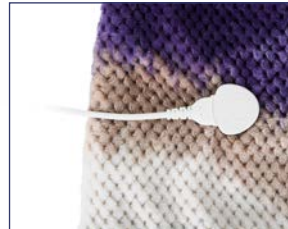

NOVEDAD
NOVIDADE

**Tejido de microfibras
de alta calidad**

Apagado automático

Mando extraíble

MAH 2500 MANTA TÉRMICA

Manta Térmica. Proporciona calor beneficioso y persistente. Protección contra sobrecalentamiento. Tejido de microfibras de alta calidad. Superficie suave, transpirable y agradable al tacto. Sistema de calentamiento rápido. Lavable a mano y a máquina. Mando extraíble. Selector de niveles con indicador luminoso de funcionamiento. 3 niveles de temperatura. Apagado automático a las 3 horas de funcionamiento. Medidas: 180x130 cm. Potencia: 120W. Voltage: 220-240V~ 50Hz.

Manta térmica. Calor longo e agradável. Proteção contra sobreaquecimento. Tecido de microfibra de alta qualidade. Superfície suave, respirável e agradável ao toque. Sistema de aquecimento rápido. Lavável à mão e à máquina. Controlador removível. Selector de níveis com luz indicadora de trabalho. 3 níveis de temperatura. Desligamento automático às 3 horas de operação. 120W. 180x130cm. 220-240V~50Hz.