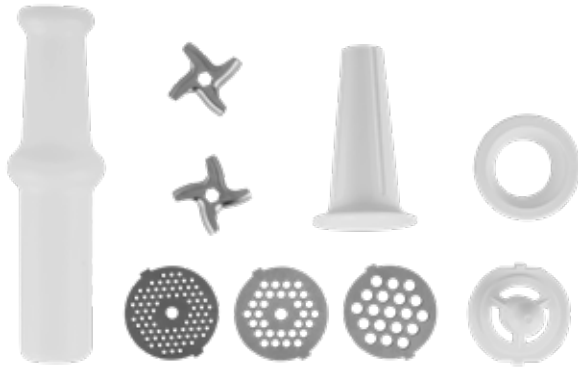

Potencia

Accesorios

PICADORA DE CARNE

MP 2000

PACK: 2

8 435568401723 >

- > Potencia: 600 W.
- > Función de movimiento de retorno.
- > Botón de Marcha/Parada.
- > Cuello de metal.
- > Sistema antideslizante.
- > Accesorios:
 - 3 discos intercambiables de acero inoxidable.
 - 2 cuchillas (1 de repuesto).
- > Útil herramienta para rellenar salchichas.
- > Accesorio para empujar la carne.
- > Accesorio para Kibbe.
- > Bandeja para guardar los accesorios.
- > Alimentación: 230 V ~ 50 Hz.