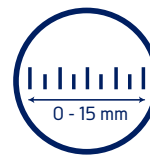

Potencia

Cuchilla acero inoxidable

Botón ON/OFF

Rango de grosor en corte

CORTADORA DE FIAMBRE

MS 4580

- › Potencia: 150 W.
- › Cuchilla de acero inoxidable de 190 mm.
- › Botón ON/OFF.
- › Ajuste del grosor de corte 0 - 15 mm.
- › Bandeja para el fiambre: 19 x 16,5 cm.
- › Tamaño compacto: 40 x 25 x 23 cm.
- › Ligero 3,8 Kg.
- › Conexión: 220-240 V ~ 50 Hz.