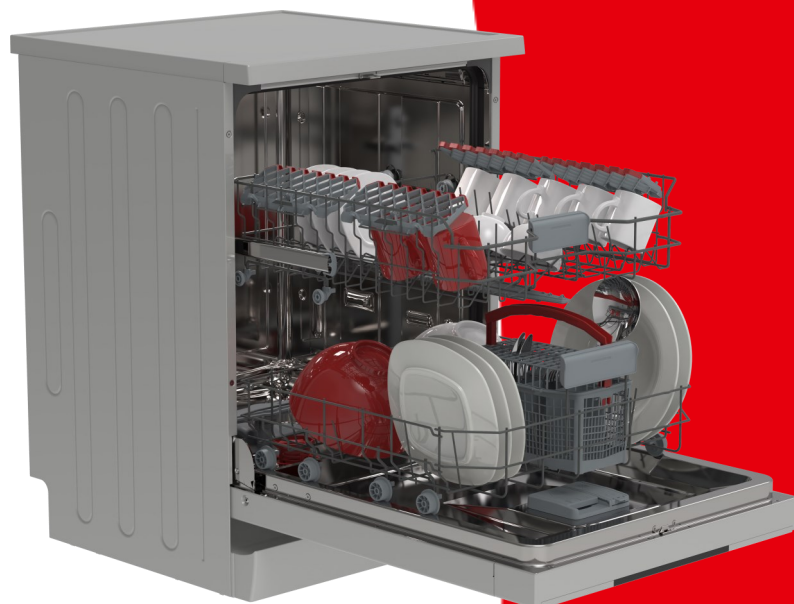

INOX
Color

12
Servicios

E
Clase

49db
Rumorsidad

NA1CF49EI

Lavavajillas

- **Capacidad: 12 Servicios**
- **Clase energética: E**
- **Display: Sí**
- **Nº Programas: 4**
 - Eco 50°C
 - Intensivo 65°C
 - Express 50min
 - Rápido 30min
- **Sistema de Control: Electrónico**
- **Indicador de Ciclo: Sí**
- **Indicadores de sal y abrillantador: Sí**
- **Función media carga: Sí**
- **Inicio diferido: Sí**
- **Opción pastillas: Sí**
- **Sensor de desbordamiento: Sí**
- **Voltaje: 220-240v/50hz**
- **Dimensiones producto (AxLxF): 85x59,8x59,8**
- **Dimensiones embalaje (AxLxF): 88,1x64,4x66,1**
- **EAN: 4550556125673**