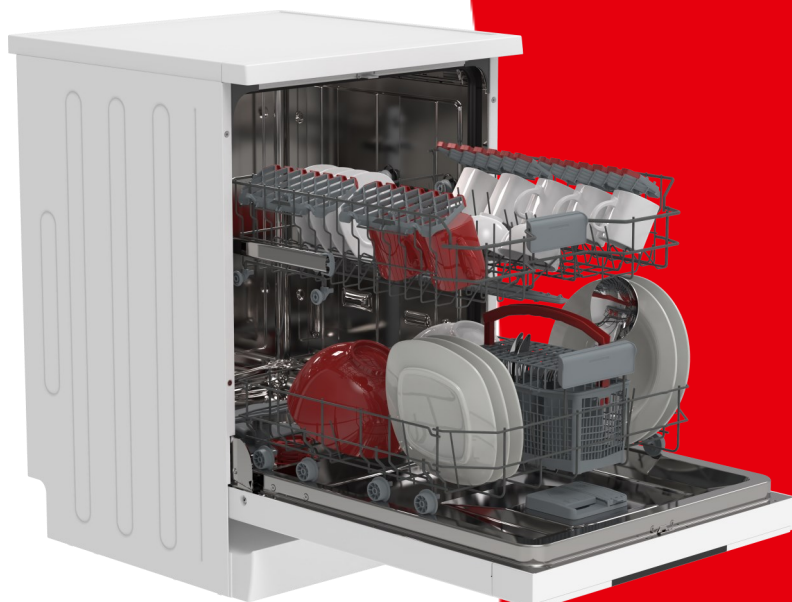

Blanco
Color

12
Servicios

E
Clase

49db
Rumorsidad

NA1CF49EW

Lavavajillas

- **Capacidad: 12 Servicios**
- **Clase energética: E**
- **Display: Sí**
- **Nº Programas: 4**
 - Eco 50°C
 - Intensivo 65°C
 - Express 50min
 - Rápido 30min
- **Sistema de Control: Electrónico**
- **Indicador de Ciclo: Sí**
- **Indicadores de sal y abrillantador: Sí**
- **Función media carga: Sí**
- **Inicio diferido: Sí**
- **Opción pastillas: Sí**
- **Sensor de desbordamiento: Sí**
- **Voltaje: 220-240v/50hz**
- **Dimensiones producto (AxLxF): 85x59,8x59,8**
- **Dimensiones embalaje (AxLxF): 88,1x64,4x66,1**
- **EAN: 4550556125666**