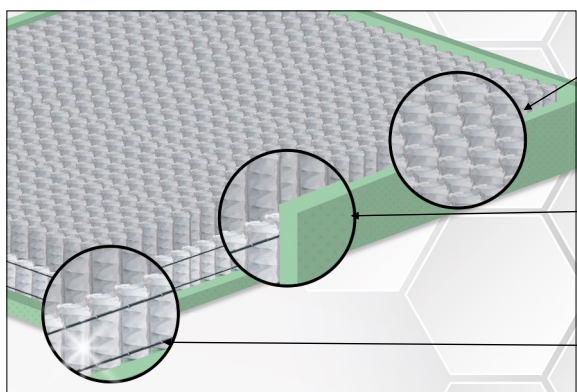

Muelle
Ensamado
(740 Muelles 150x190)

Advanced Dream

Nuevo sistema Muelle Ensamado

Triple Protección

Altura (cm)
32/33

Firmeza  Media

CARACTERÍSTICAS PRINCIPALES

Advanced Dream Muelles Ensamados—New System

Bañera de refuerzo HR por todo el perímetro del colchón. Mejora la estabilidad aportando mayor soporte y larga durabilidad.

Hilera de Muelles ensamados (1ª hilera perímetro) de acero templado con grosor 2,2 mm. Resto de muelles grosor 2mm. **740 Muelles en medida 150 cm** Aseguran la mayor sensación de ingravidez y de independencia de lechos.

Doble varilla de contorno por todo el perímetro, sistema exclusivo Di-Komfort **TWO ETERNITY SYSTEM** (FIRMEZA ÚNICA, PARA TODO UNA VIDA)

Triple Refuerzo Calidad PREMIUM 100% Garantizada

TARIFA

MEDIDA	80	90	105	135	150	160	180	200
180/190								
200								

CARACTERÍSTICAS

- 1 Tejido Stretch**
Proporciona desde la primera toma de contacto una magnífica acogida. Acolchado tapa a tapa. Alto Stretch
- 2 Capa VISCOSOFT**
Aporta un extra de confort y comodidad. Mejora la calidad del descanso. (ingravidéz)
- 3 Capa Soft Extra Firm**
HR de alta firmeza para potenciar aún más el equilibrio entre amortiguación y reparto de peso
- 4 Capa Soft Extra Fresh**
Capa HR suave. Aporta una correcta mejor acogida y prolonga la circulación del aire.
- 5 Núcleo de Muelles ensacados**
Compuesto por muelles embolsados. 1ª Hilera de muelles de acero templado con grosor 2,2 mm. Resto de muelles con grosor 2mm. 740 Muelles embolsados en medida 150x190 cm.
- 6 Two eternity system**
Doble varilla de contorno por todo el perímetro. (doble varilla de 5 mm). Firmeza única con una vida que podríamos calificar de ETERNA.
- 7 Bañera refuerzo**
Perímetro extra firme. Evita el hundimiento del colchón y protege el núcleo.