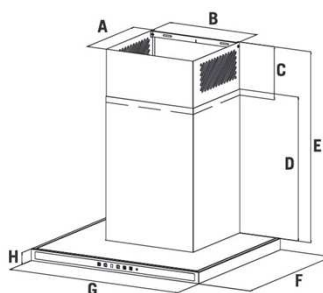

A	285 mm
B	308 mm
C	350 mm
D	500 mm
E	830 mm
F	500 mm
G	596 mm / 896 mm
H	40 mm

**DIMENSIONES**

Alto (mm)	540 / 390
Alto con extensión (mm)	870
Ancho (mm)	596 / 660
Fondo (mm)	500 / 570
Peso neto / bruto (kg)	8,9 / 12

DESCRIPCIÓN

Potencia (w)	212
Capacidad absorción (m3/h)	650
Ruido (Db)	67
Voltage (V(Hz))	220-240/50

CARACTERÍSTICAS

Color Frontal	Inox
Color Lateral	Inox
Luz exterior	Led
Pulsante - luz	si
Pulsante - off	si
Pulsante - primera velocidad	si
Pulsante - segunda velocidad	si
Pulsante - tercera velocidad	si