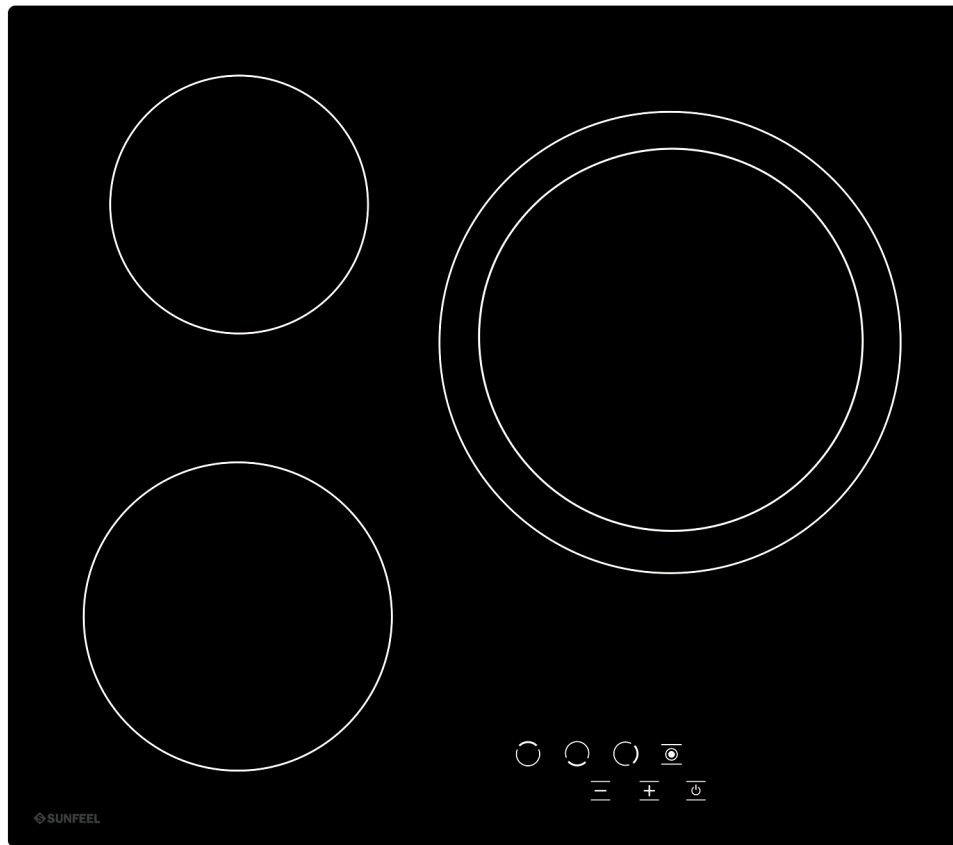

59x52

Ancho x  
Fondo

3

Fuegos

Táctil

## PLACA RADIANTE

- **Material:** Cristal
- **Número de fuegos:** 3
  - 1 Grande: 30cm (Zona Dual 2.4Kw/1,5Kw)
  - 1 Mediano: 18cm (1,8Kw)
  - 1 Pequeño: 14cm (1,2Kw)
- **Tipo de fuegos:** Resistencia radiante de alto rendimiento
- **Tipo de Control:** Táctil
- **Bisel:** No
- **Bloqueo:** Sí
- **Indicador de calor residual:** Sí
- **Potencia:** 5400W
- **Dimensiones producto (LxF):** 59x52cm
- **Dimensiones encastre (LxF):** 56x49cm
- **EAN:** 8435299608989