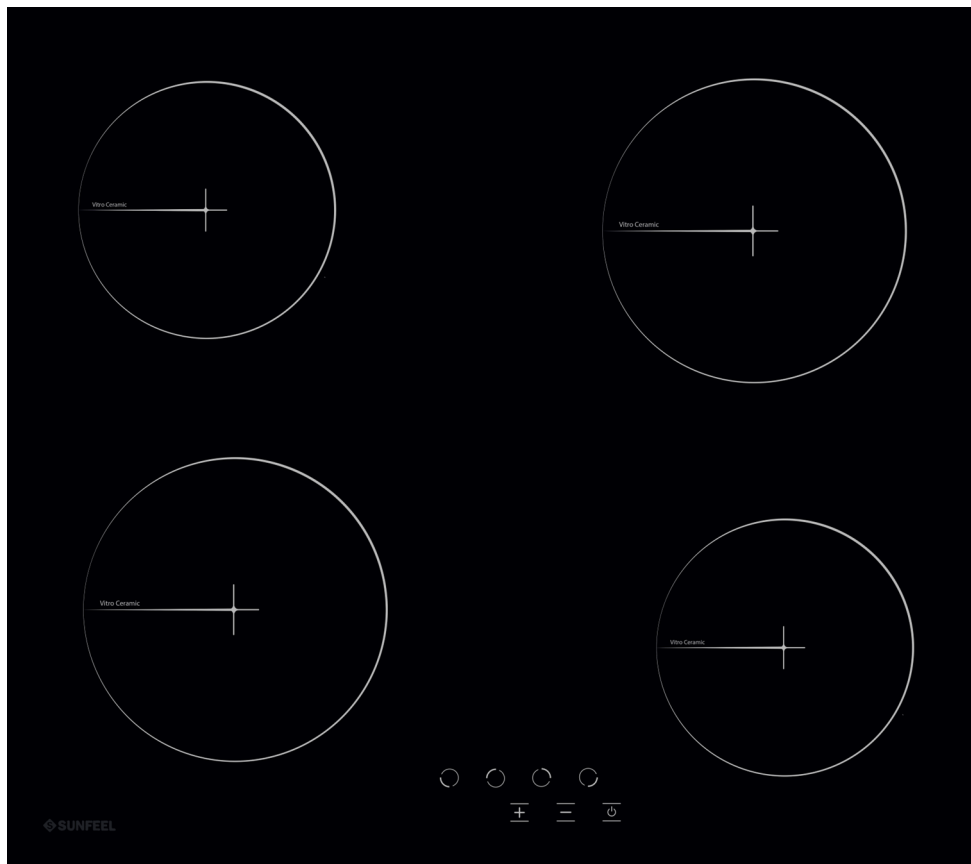

59x52

Ancho x Fondo

4

Fuegos

Táctil

PVS4F

PLACA RADIANTE

- **Material:** Cristal
- **Número de fuegos:** 4
 - 2 Medianos: 18cm (1,8Kw)
 - 2 Pequeños: 14cm (1,2Kw)
- **Tipo de fuegos:** Resistencia radiante de alto rendimiento
- **Tipo de Control:** Táctil
- **Bisel:** No
- **Bloqueo:** Sí
- **Indicador de calor residual:** Sí
- **Potencia:** 5400W
- **Dimensiones producto (LxF):** 59x52cm
- **Dimensiones encastre (LxF):** 56x49cm
- **EAN:** 8435299608972