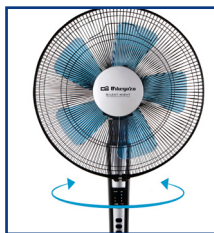

SILENT NIGHT