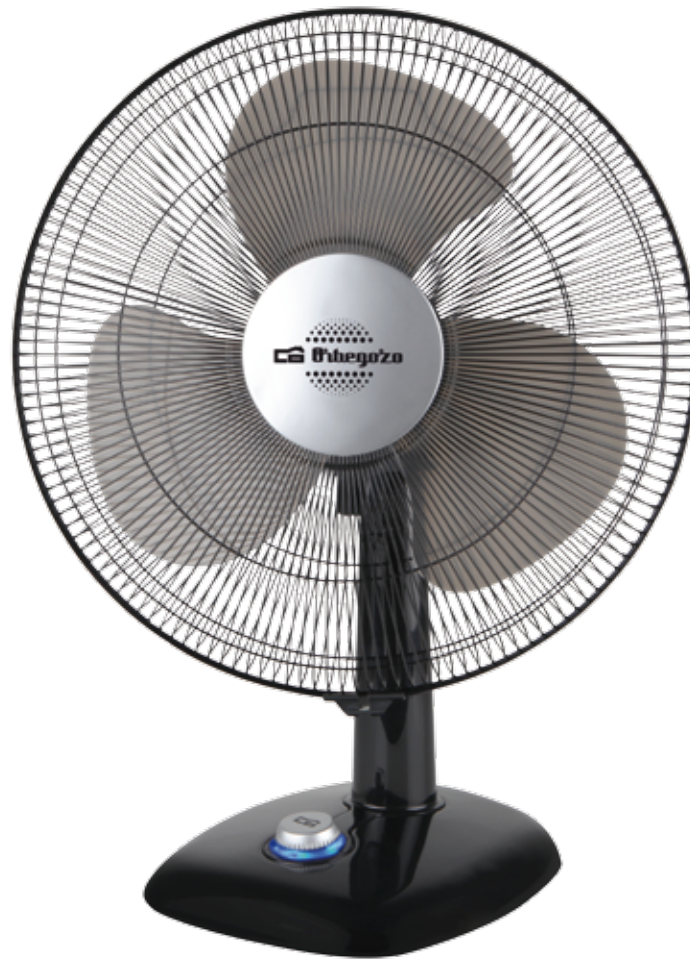

NOVEDAD·NOVIDADE

TF 0134

Ventilador de sobremesa

- Ventilador de sobremesa
- Tamaño de aspas 30 cm
- Moderno diseño
- 3 velocidades de ventilación
- Función oscilación y regulable en inclinación.
- Asa de transporte y rejilla de seguridad
- Control de velocidad luminoso LED
- Silencioso
- Potencia 40 W/230V~50Hz
- Packing: 4 unidades
- Ean Code: 8436044533716

- Ventilador de mesa
- Tamanho de lâminas 30cm
- Design moderno
- 3 velocidades do ventilação
- Função oscilação
- Alça de transporte e grade de segurança
- Controle da velocidade luminoso LED
- Silencioso
- Potência 40W/230V~50Hz
- Packing: 4 unidades
- Ean Code: 8436044533716