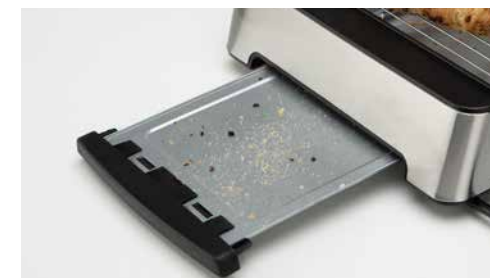

TO 2030

TOSTADORA HORIZONTAL

Potencia

Posiciones
de tueste

Acabado en acero
inoxidable

- › Modelo con 3 resistencias de cuarzo, mayor eficacia en menor tiempo.
- › Acabado en acero inoxidable.
- › 6 posiciones de tueste.
- › Permite tostar cualquier tipo de pan.
- › Bandeja recogemigas.
- › Botón encendido/apagado.
- › Temporizador con señal acústica.
- › Recoge cables en la base del tostador.
- › Conexión: 220-240V ~ 50 Hz.
- › Potencia: 1000 W.
- › Packing: 6
- › EAN: 8435568406469

Indicador luminoso de funcionamiento

Bandeja recogemigas

TO 2030

TORRADEIRA PLANA HORIZONTAL

Potência

Posições de assado

Acabamento em aço inoxidável

- › Modelo com 3 resistências de quartzo, maior eficiência em menos tempo.
- › Acabamento em aço inoxidável.
- › 6 posições de assado.
- › Permite torrar qualquer tipo de pão.
- › Bandeja de coleta de pão.
- › Botão ligar / desligar.
- › Temporizador com sinal acústico.
- › Colete os cabos na base da torradeira.
- › Tensão: 220-240 V ~ 50 Hz.
- › Potência: 1000 W.
- › Packing: 6
- › EAN: 8435568406469

Indicador luminoso de operação

Bandeja de coleta de pão