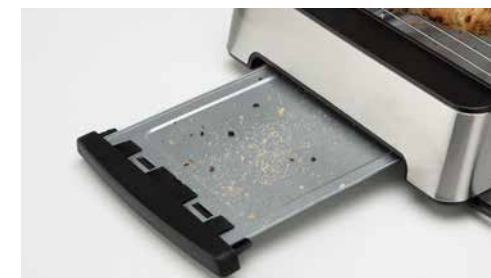

TO 2030

TOSTADORA HORIZONTAL

Potencia

Posiciones
de tueste

Acabado en acero
inoxidable

- › Modelo con 3 resistencias de cuarzo, mayor eficacia en menor tiempo.
- › Acabado en acero inoxidable.
- › 6 posiciones de tueste.
- › Permite tostar cualquier tipo de pan.
- › Bandeja recogemigas.
- › Botón encendido/apagado.
- › Temporizador con señal acústica.
- › Recoge cables en la base del tostador.
- › Conexión: 220-240V ~ 50 Hz.
- › Potencia: 1000 W.
- › Packing: 6
- › EAN: 8435568406469

Indicador luminoso de funcionamiento

Bandeja recogemigas

TO 2030

TORRADEIRA PLANA HORIZONTAL

Potência

Posições de assado

Acabamento em aço inoxidável

- › Modelo com 3 resistências de quartzo, maior eficiência em menos tempo.
- › Acabamento em aço inoxidável.
- › 6 posições de assado.
- › Permite torrar qualquer tipo de pão.
- › Bandeja de coleta de pão.
- › Botão ligar / desligar.
- › Temporizador com sinal acústico.
- › Colete os cabos na base da torradeira.
- › Tensão: 220-240 V ~ 50 Hz.
- › Potência: 1000 W.
- › Packing: 6
- › EAN: 8435568406469

Indicador luminoso de operação

Bandeja de coleta de pão