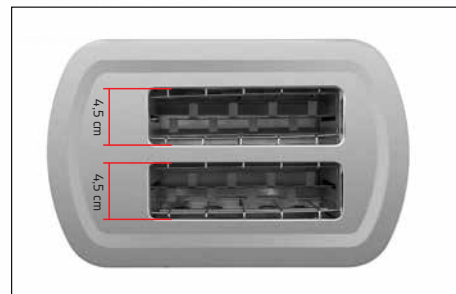

CA Orbegozo

NEW

NOVEDAD

Bandeja recogemigas

Dos ranuras extra anchas

TOSTADOR DE DOBLE REBANADA

TO 5030

PACK: 4

8 435568 405578 >

- › Potencia: 750-850 W.
- › Ranuras extra anchas.
- › Carcasa de acero inoxidable.
- › Desconexión automática.
- › Función de descongelación.
- › Función de recalentamiento.
- › Parada rápida.
- › Bandeja recogemigas.
- › 6 niveles de tostado.
- › Recoge cables.
- › Centrado automático del pan.
- › Indicadores luminosos.
- › Dimensiones: 27,5 x 18,4 x 16,4 cm (ancho x alto x profundidad).
- › Conexión: 220-240 V~50/60 Hz.