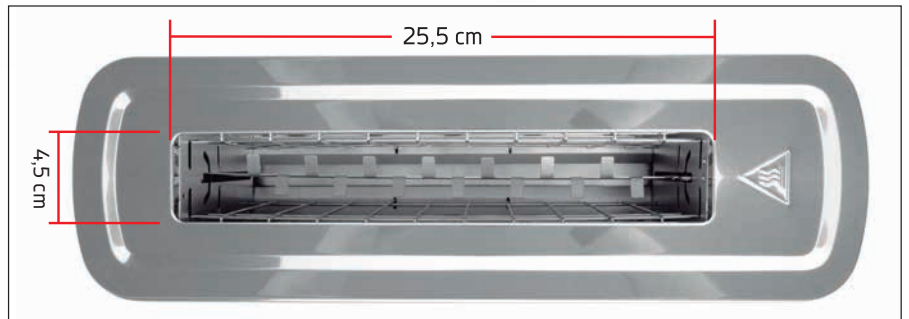

**Ca Orbegozo**

**NEW**

**NOVEDAD**

Bandeja recogemigas

Ranura extralarga y extra-ancha

## TOSTADORA REBANADA LARGA

**TO 6030**

PACK: 4

8 435568 405516 >

- › Potencia 900-1050 W.
- › Ranura extra ancha.
- › Carcasa de acero inoxidable.
- › Desconexión automática.
- › Función de descongelación.
- › Función de recalentamiento.
- › Parada rápida.
- › Bandeja recogemigas.
- › 6 niveles de tostado.
- › Recoge cables.
- › Centrado automático del pan.
- › Indicadores luminosos.
- › Dimensiones: 38,8 x 18,4 x 17 cm (ancho x alto x profundidad).
- › Conexión: 220-240 V~50/60 Hz.