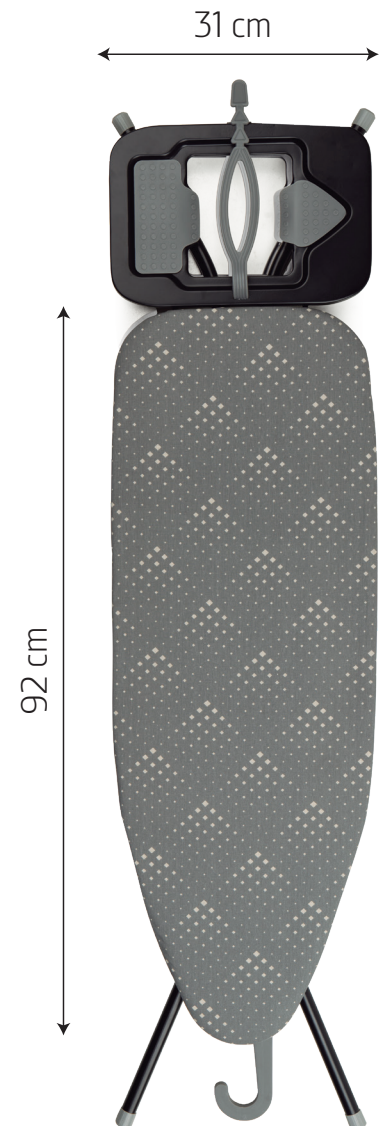

TP 1500

MESA DE PLANCHAR

Características

- › Fabricada en rejilla de acero.
- › Altura regulable hasta: 81,5 cm.
- › Medidas 92 x 31 cm.
- › Soporte con cinta de sujeción para planchar.
- › Funda de algodón 100%.
- › Incluye gancho para colgar.
- › EAN: 8435568407183
- › Packing: 3

TP 1500

IRONING BOARD

Características

- › Made of steel grid.
- › Adjustable height up to: 81,5 cm.
- › Measurements: 92 x 31 cm.
- › Support with iron holding strap.
- › 100% cotton cover.
- › Includes hook for hanging.
- › EAN: 8435568407183
- › Packing: 3

TP 1500

MESA DE ENGOMAR

Características

- › Fabricado em grade de aço.
- › Altura ajustável até: 81,5 cm.
- › Medidas 92 x 31 cm.
- › Suporte com fita de fixação para engomar.
- › Capa 100% algodão.
- › Inclui gancho para pendurar.
- › EAN: 8435568407183
- › Packing: 3