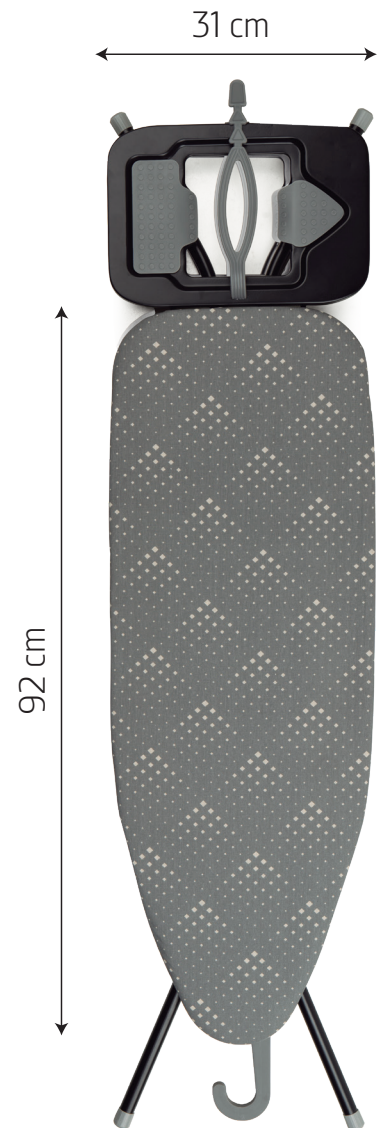

TP 1500

MESA DE PLANCHAR

Características

- › Fabricada en rejilla de acero.
- › Altura regulable hasta: 81,5 cm.
- › Medidas 92 x 31 cm.
- › Soporte con cinta de sujeción para planchar.
- › Funda de algodón 100%.
- › Incluye gancho para colgar.
- › EAN: 8435568407183
- › Packing: 3

TP 1500

IRONING BOARD

Características

- › Made of steel grid.
- › Adjustable height up to: 81,5 cm.
- › Measurements: 92 x 31 cm.
- › Support with iron holding strap.
- › 100% cotton cover.
- › Includes hook for hanging.
- › EAN: 8435568407183
- › Packing: 3

TP 1500

MESA DE ENGOMAR

Características

- › Fabricado em grade de aço.
- › Altura ajustável até: 81,5 cm.
- › Medidas 92 x 31 cm.
- › Suporte com fita de fixação para engomar.
- › Capa 100% algodão.
- › Inclui gancho para pendurar.
- › EAN: 8435568407183
- › Packing: 3