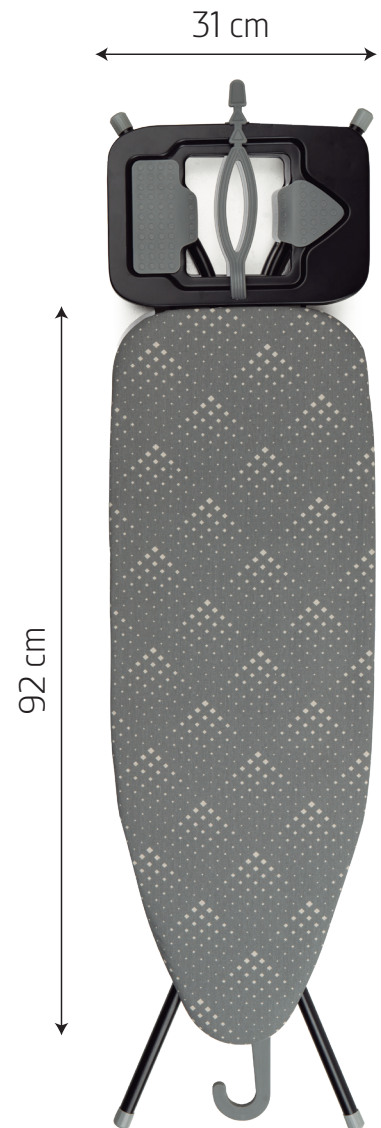

TP 1500

MESA DE PLANCHAR

Características

- › Fabricada en rejilla de acero.
- › Altura regulable hasta: 81,5 cm.
- › Medidas 92 x 31 cm.
- › Soporte con cinta de sujeción para planchar.
- › Funda de algodón 100%.
- › Incluye gancho para colgar.
- › EAN: 8435568407183
- › Packing: 3

TP 1500

IRONING BOARD

Características

- › Made of steel grid.
- › Adjustable height up to: 81,5 cm.
- › Measurements: 92 x 31 cm.
- › Support with iron holding strap.
- › 100% cotton cover.
- › Includes hook for hanging.
- › EAN: 8435568407183
- › Packing: 3

TP 1500

MESA DE ENGOMAR

Características

- › Fabricado em grade de aço.
- › Altura ajustável até: 81,5 cm.
- › Medidas 92 x 31 cm.
- › Suporte com fita de fixação para engomar.
- › Capa 100% algodão.
- › Inclui gancho para pendurar.
- › EAN: 8435568407183
- › Packing: 3