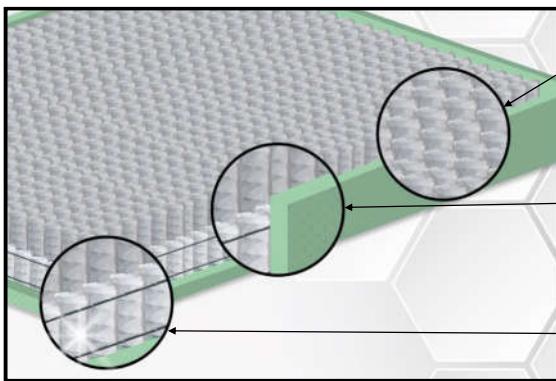

Advanced Dream

Sistema Exclusivo de Muelles Ensacados

Altura (cm.)
32 (±2)

NATURAL FIBER

DOS NIVELES DE FIRMEZA EN FUNCIÓN DE LAS PREFERENCIAS DE CADA USUARIO: DOS CAPAS DIFERENTES EN UN MISMO COLCHÓN

CARACTERÍSTICAS PRINCIPALES

Advanced Dream

Muelles Ensacados - New System

Bañera de refuerzo HR por todo el perímetro del colchón. Mejora la estabilidad aportando y mayor soporte y larga durabilidad.

Hilera de muelles ensacados (1ª hilera perímetro) de acero templado, grosor 2,2 mm. Resto de muelles, grosor 2 mm. **740 Muelles en medida 150 cm.** Aseguran la mayor sensación de ingravidez y de independencia de lechos.

Doble varilla de contorno por todo el perímetro. Sistema exclusivo Di-Komfort TWO ETERNITY SYSTEM (FIRMEZA ÚNICA, PARA TODO UNA VIDA)

Calidad PREMIUM 100% Garantizada

TARIFA

MEDIDA	80	90	105	135	150	160	180	200
180/190								
200								

Tratamiento Sanitized

Certificado Oeko-Tek

COMPOSICIÓN

- 1 **Tejido Stretch**
Tejido exterior acolchado. Altamente transpirable. Elástico y de gran durabilidad. Con tratamiento anti ácaros, bacterias y moho.
- 2 **Doble capa Viscosoft Plus**
Doble capa de amortiguación.
- 3 **Capa fibras naturales (Natural Fiber)**
Capa 250 grs. Aporta frescor adicional. Aumento de la transpirabilidad. No eleva la temperatura.
- 4 **Capa Viscosoft Plus**
Capa de amortiguación. Aporta mejora en el reparto de pesos de los usuarios.
- 5 **Top Suave o Firme**
Capa de amortiguación. Posibilidad de elegir entre la versión Soft, para una acogida más suave, o la versión Firm, para usuarios que desean un soporte más firme.
- 6 **Núcleo Exclusivo Advanced Dream**
Compuesto por muelles embolsados con bañera perimetral HR, primera hilera de muelles de acero templado y doble varilla de contorno.
- 7 **Top Suave o Firme**
- 8 **Capa Viscosoft Plus**
- 9 **Capa fibras naturales (Natural Fiber)**
- 10 **Doble capa Viscosoft Plus**
- 11 **Tejido Stretch**