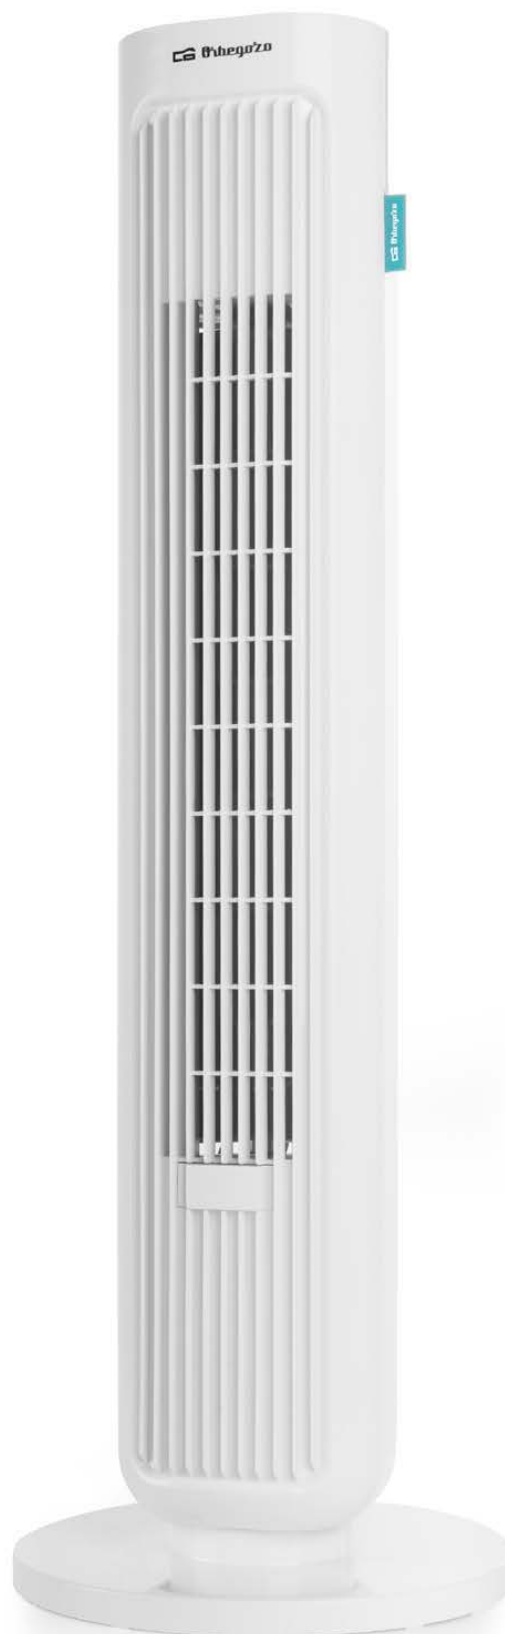

VENTILADOR DE TORRE

**Características**

- › Potencia: 45 W.
- › Altura: 77 cm.
- › Diseño elegante y moderno.
- › 3 velocidades de ventilación.
- › Bandeja para esencias aromáticas.
- › Función oscilación.
- › Temporizador hasta 2 horas.
- › Rejilla de seguridad.
- › Asa para transporte.
- › Silencioso.
- › Conexión: 230 V ~ 50 Hz.
- › Pack: 2.
- › Ean code: 8435568402447