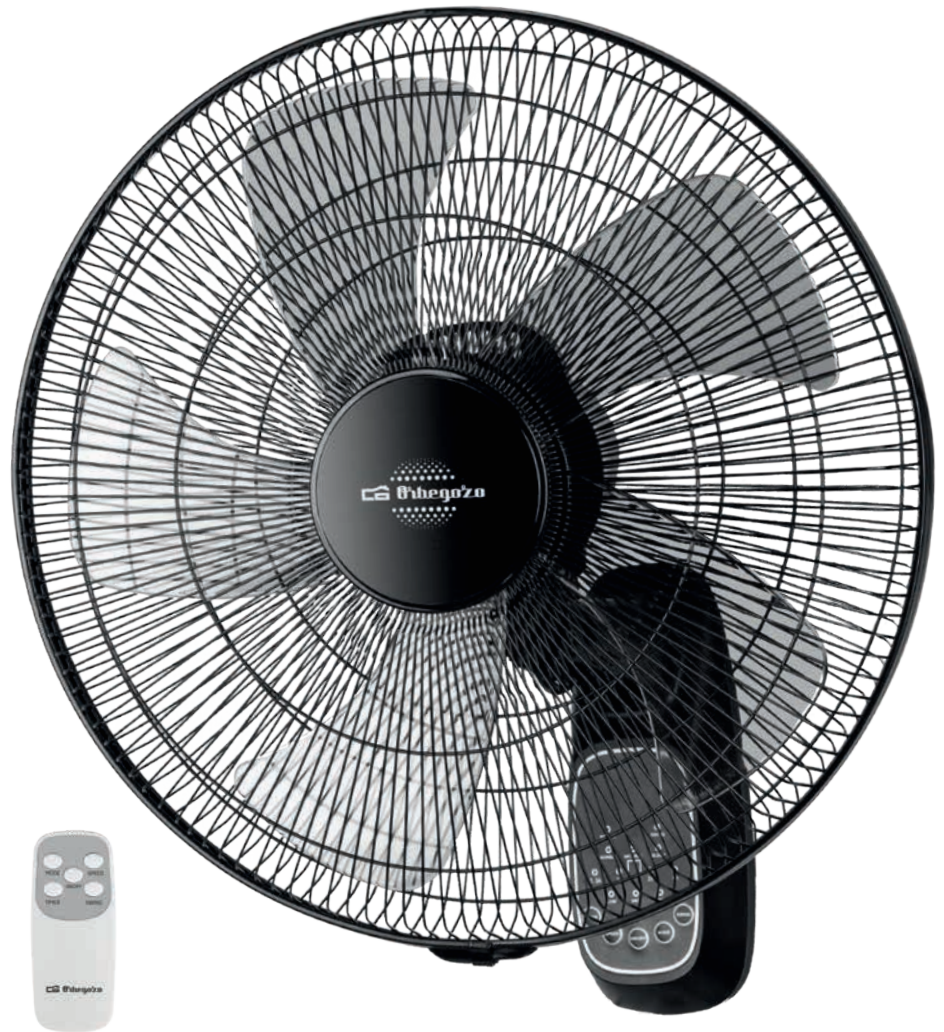

## WF 0247 | Ventilador de pared OSCILANTE

- › Potencia: 60 W.
- › **Tamaño de las aspas 45 cm.**
- › 3 velocidades de ventilación.
- › Temporizador de 0,5 a 7,5 horas.
- › 3 modos de funcionamiento: Normal, Natural y Sleep.
- › Mando a distancia.
- › 5 aspas.
- › Indicadores luminosos LED.
- › Rejilla de protección.
- › Movimiento oscilante.
- › Cabezal inclinable.
- › Conexión: 230 V ~ 50 Hz.

- › Potência: 60 W.
- › **Tamanho da lâmina 45 cm.**
- › 3 velocidades do ventilador.
- › Temporizador de 0,5 a 7,5 horas.
- › 3 modos de operação: Normal, Natural e Sleep.
- › Controle remoto.
- › 5 lâminas.
- › LEDs indicadores.
- › Função oscilante.
- › Cabeça inclinável.
- › Grade de segurança.
- › Tensão: 230 V ~ 50 Hz.

Ean code: 8435568404748

Packing: 2

3 modos de funcionamiento

Asa de transporte